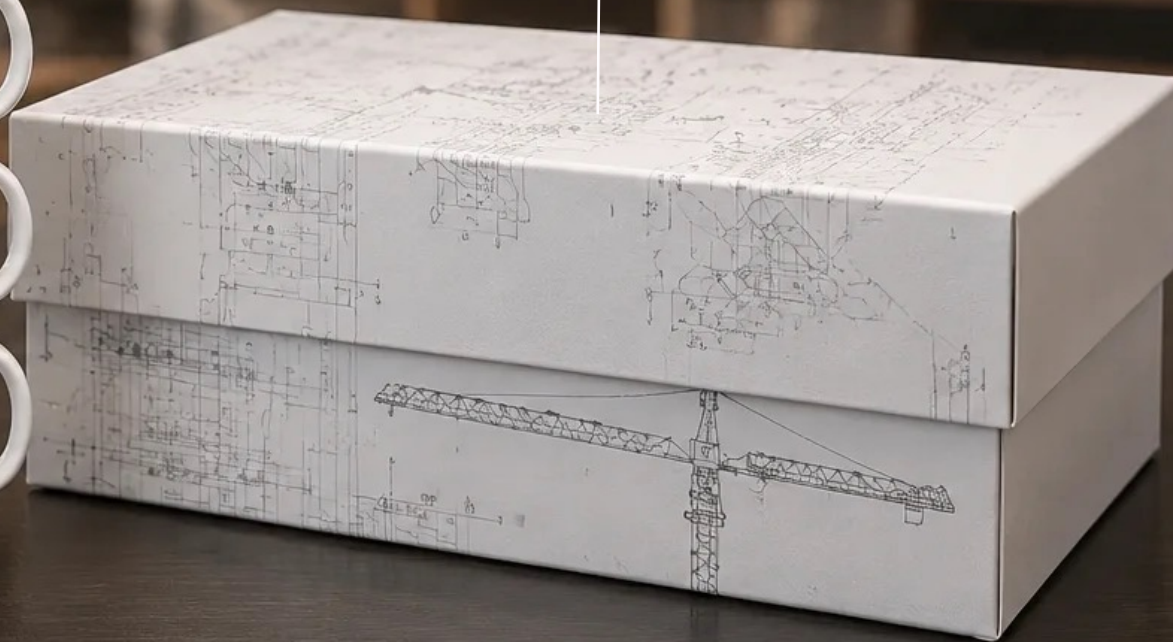

Персональный подарок
или «подарок на офис»