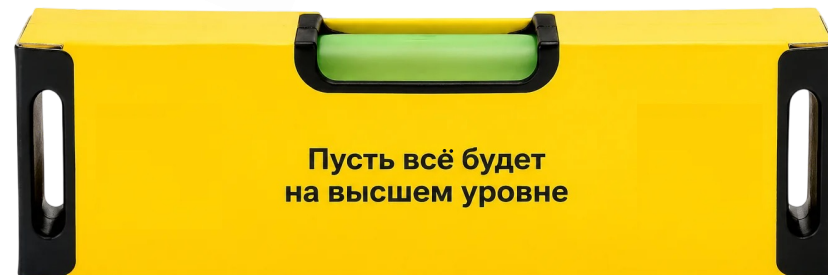

Пусть всё будет
на высшем уровне